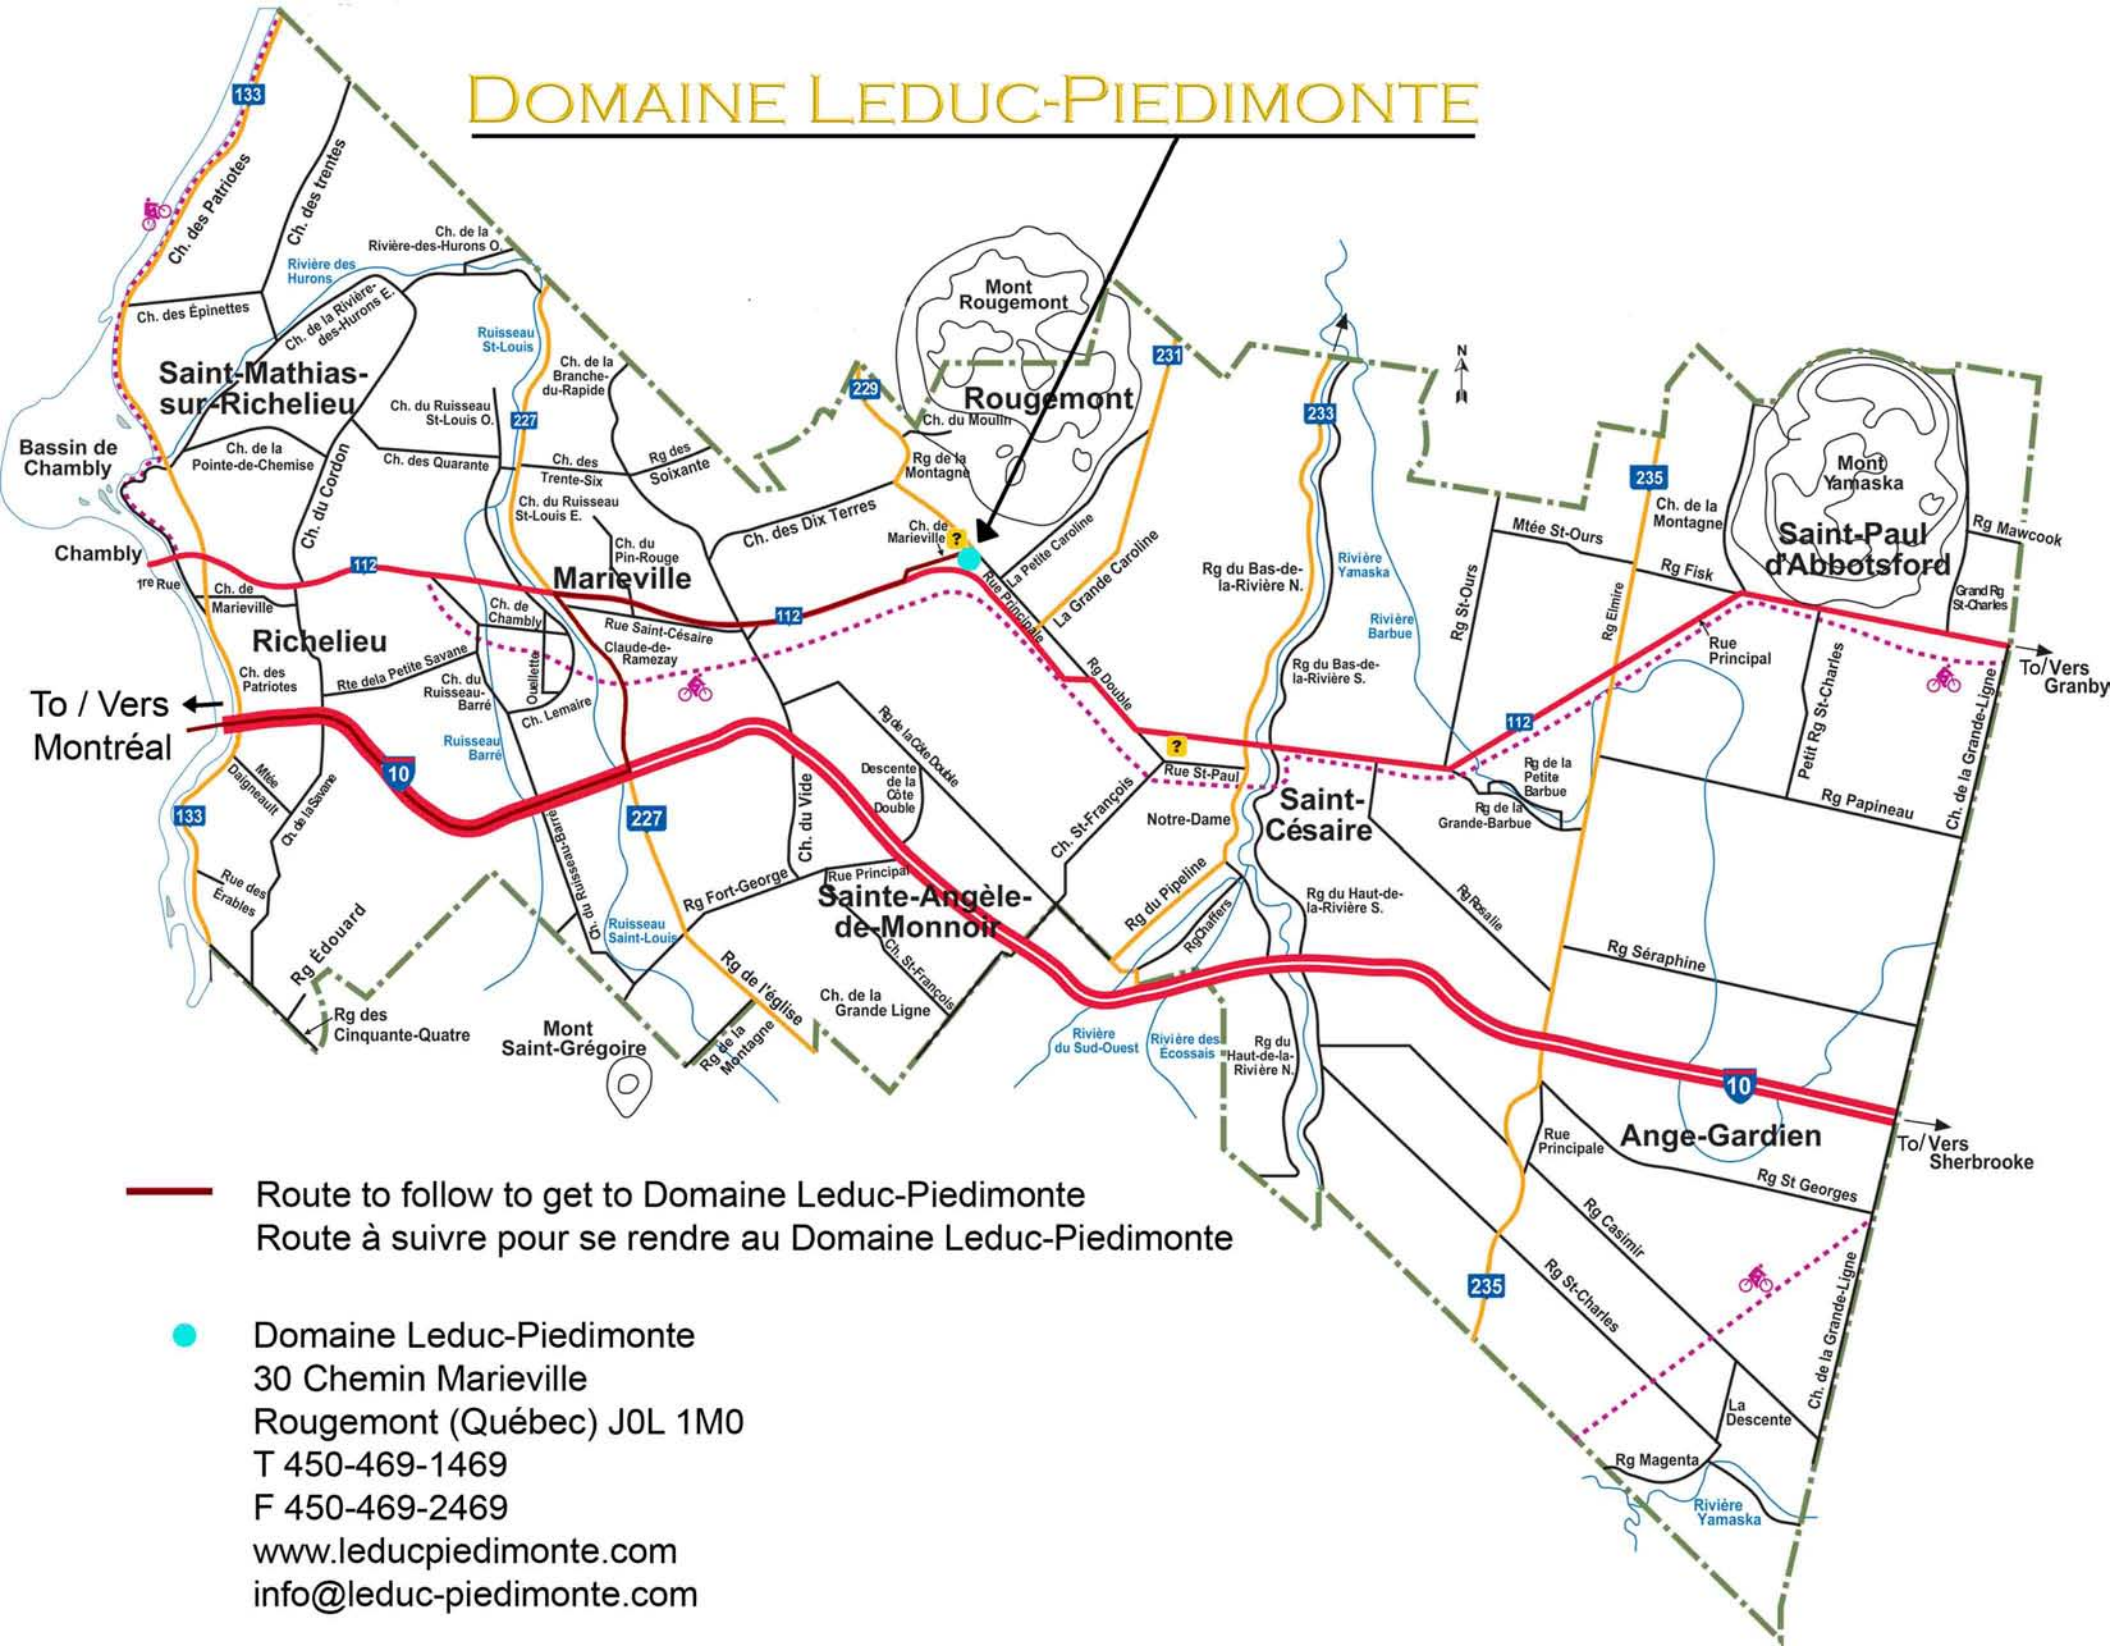

# DOMAINE LEDUC-PIEDIMONTE

**—** Route to follow to get to Domaine Leduc-Piedimonte  
Route à suivre pour se rendre au Domaine Leduc-Piedimonte

**●** Domaine Leduc-Piedimonte  
30 Chemin Marievalle  
Rougemont (Québec) J0L 1M0  
T 450-469-1469  
F 450-469-2469  
[www.leducpiedimonte.com](http://www.leducpiedimonte.com)  
[info@leduc-piedimonte.com](mailto:info@leduc-piedimonte.com)